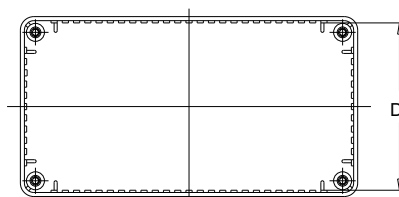

CODIGO	A	B	C	D	E	Nº ROSCAS	RANURAS
24080310	75	50	27	44	70.5	4	✓
24080311	85	56	39	50.5	79.5	4	✓
24080312	100	50	25	44	94.5	4	✓
24080313	112	62	31.5	57	106.5	4	✓
24080314	120	65	40	59.5	114.5	4	✓
24080315	150	80	50	74.5	144	4	✓
24080316	190	110	60	104	184	6	✓
24080317	112	62	31			4	✗
24080318	55	55	42	44.5	44.5	4	✓
24080319	250	200	65	194	242.5	8	✓
24080330	144	82	30			4	✗

CODIGO	A	B	C	D	E	F	G	H	Nº ROSCAS	RANURAS
24080323	112	62	31.5	57	106.5	121	10	131	4	
25080324	120	65	40	59.5	114.5	129	10	139	4	
25080325	150	80	50	74.5	144	161	12	173	4	