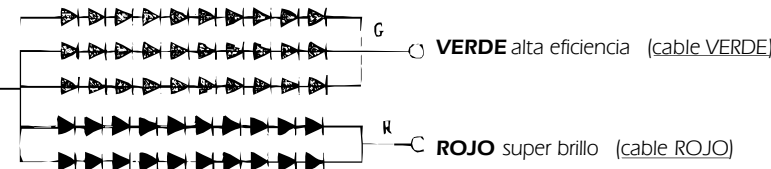

DESCRIPCION GENERAL.

Foco luminoso adecuado para la señalización exterior por su alta luminosidad y por ser estancos y resistentes a la intemperie.

Su instalación debe realizarse evitando la luz solar directa.

Los focos están formados por un agrupamiento (Cluster) de Leds de alta eficiencia y producen luz multicolor, ya que pueden iluminarse de color ROJO, VERDE o AMARILLO.

DIMENSIONES Y CONEXIONADO.

PACKAGE DIMENSIONS

ÁNODO común = Positivo
(cable BLANCO)

Es posible conectar simultáneamente los cables ROJO y VERDE (con sus respectivas polarizaciones)

La luz obtenida será AMARILLA / ANARANJADA (la mezcla óptica del rojo y verde)