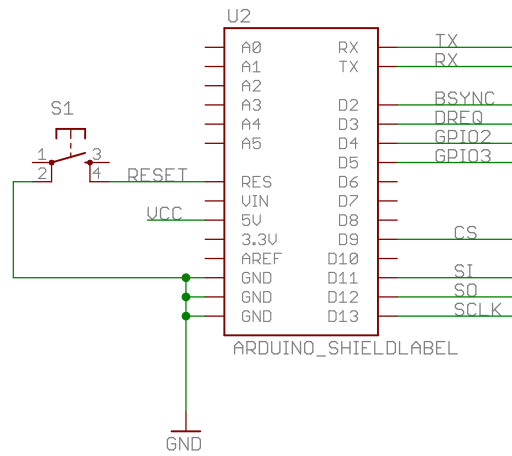

SFE
SFE

⊗ ⊗	
TITLE: MP3_Shield-v10	
Document Number:	REV: 3
Date: 3/11/2010 11:32:48 AM	Sheet: 1/2

TITLE: MP3_Shield-v10

Document Number:

REV:

Date: 3/11/2010 11:32:48 AM

Sheet: 2/2