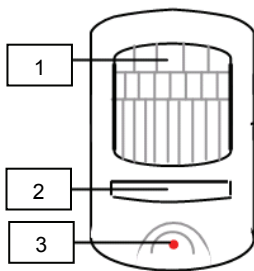

SEC-APR20**Alarma de movimiento
con mando a distancia**

1. Sensor del movimiento
2. Altavoz de la alarma
3. Indicador de batería baja

4. Indicador de batería baja
5. Mando a distancia
6. Botón de la alarma "Activada"
7. Botón de la alarma "Desactivada"

8. Soporte de instalación en pared giratorio

Instalación de las pilas:

Unidad de la alarma

1. El compartimento de las pilas es accesible a partir de la parte trasera de la unidad de la alarma sacando la cubierta trasera.
2. Introduzca 2 pilas de tamaño AA (no incluidas) de conformidad con las polaridades tal y como se indica en el compartimento de pilas.
3. Cuando se introduzca la última pila, la alarma sonará muy fuerte para indicar que las pilas se han introducido adecuadamente.
4. Vuelva a poner la tapadera de nuevo.

Mando a distancia

El mando a distancia utiliza una pila A23S (incluida).

Nota: El indicador de batería baja se encenderá cuando las pilas tengan que cambiarse. No mezcle distintos tipos de pilas como las alcalinas y las de zinc-carbono o las viejas pilas con las nuevas. Saque las pilas si la alarma no será utilizada durante un periodo de tiempo.