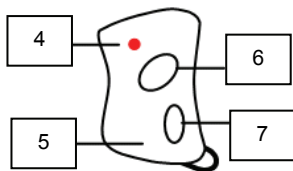

SEC-APR20**Alarma de movimiento
con mando a distancia**

1. Sensor del movimiento
2. Altavoz de la alarma
3. Indicador de batería baja

4. Indicador de batería baja
5. Mando a distancia
6. Botón de la alarma "Activada"
7. Botón de la alarma "Desactivada"

8. Soporte de instalación en pared giratorio

Instalación de las pilas:

Unidad de la alarma

1. El compartimento de las pilas es accesible a partir de la parte trasera de la unidad de la alarma sacando la cubierta trasera.
2. Introduzca 2 pilas de tamaño AA (no incluidas) de conformidad con las polaridades tal y como se indica en el compartimento de pilas.
3. Cuando se introduzca la última pila, la alarma sonará muy fuerte para indicar que las pilas se han introducido adecuadamente.
4. Vuelva a poner la tapadera de nuevo.

Mando a distancia

El mando a distancia utiliza una pila A23S (incluida).

Nota: El indicador de batería baja se encenderá cuando las pilas tengan que cambiarse. No mezcle distintos tipos de pilas como las alcalinas y las de zinc-carbono o las viejas pilas con las nuevas. Saque las pilas si la alarma no será utilizada durante un periodo de tiempo.

Instalación de la alarma:

1. Coloque la alarma en la ubicación deseada con el soporte de instalación en pared giratorio.
2. Fije el soporte en la pared con las tuercas suministradas.

Nota: La alarma también puede utilizarse, sin el soporte, como alarma de libre soporte.